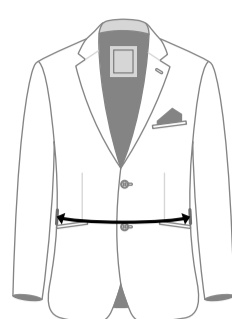

# TABELA ROZMIARÓW MARYNARKI

## MODEL REGULAR

MODEL REGULAR

TOLERANCJA +/- (2.0 CM)

TWOJE WYMIARY CIAŁA

RZECZYWISTE WYMIARY PRODUKTU

WZROST	ROZMIAR EU	OBWÓD W KŁATCE PIERSIOWEJ	SZEROKOŚĆ W KŁATCE PIERSIOWEJ (Marynarka zapięta)	SZEROKOŚĆ W TALII (Marynarka zapięta)	DŁUGOŚĆ RĘKAWA	DŁUGOŚĆ TYŁU
<b>&lt; 176 CM</b> (Niski)	22	88 CM	51.5 CM	45.5 CM	62.4 CM	72.5 CM
	23	92 CM	53.5 CM	47.5 CM	62.6 CM	72.5 CM
	24	96 CM	55.5 CM	49.5 CM	62.8 CM	72.5 CM
	25	100 CM	57.5 CM	51.5 CM	63.0 CM	72.5 CM
	26	104 CM	59.5 CM	53.5 CM	63.2 CM	72.5 CM
	27	108 CM	61.5 CM	55.5 CM	63.4 CM	72.5 CM
	28	112 CM	63.5 CM	57.5 CM	63.6 CM	73.5 CM
	29	116 CM	65.5 CM	59.5 CM	64.0 CM	73.5 CM
	30	120 CM	67.5 CM	61.5 CM	64.2 CM	74.5 CM
	<b>176 - 182 CM</b> (Średni)	44	88 CM	51.5 CM	45.5 CM	63.6 CM
46		92 CM	53.5 CM	47.5 CM	63.8 CM	73.0 CM
48		96 CM	55.5 CM	49.5 CM	64.0 CM	73.0 CM
50		100 CM	57.5 CM	51.5 CM	65.0 CM	74.5 CM
52		104 CM	59.5 CM	53.5 CM	65.2 CM	74.5 CM
54		108 CM	61.5 CM	55.5 CM	65.4 CM	74.5 CM
56		112 CM	63.5 CM	57.5 CM	65.6 CM	75.5 CM
58		116 CM	65.5 CM	59.5 CM	66.0 CM	75.5 CM
60		120 CM	67.5 CM	61.5 CM	66.2 CM	76.5 CM
62		124 CM	69.5 CM	63.5 CM	66.4 CM	76.5 CM
<b>&gt; 182 CM</b> (Wysoki)	94	92 CM	53.5 CM	47.5 CM	66.6 CM	76.0 CM
	98	96 CM	55.5 CM	49.5 CM	66.8 CM	76.5 CM
	102	100 CM	57.5 CM	51.5 CM	67.0 CM	76.5 CM
	106	104 CM	59.5 CM	53.5 CM	67.2 CM	76.5 CM
	110	108 CM	61.5 CM	55.5 CM	68.0 CM	77.5 CM
	114	112 CM	63.5 CM	57.5 CM	68.2 CM	77.5 CM
	118	116 CM	65.5 CM	59.5 CM	68.4 CM	77.5 CM
	122	120 CM	67.5 CM	61.5 CM	68.6 CM	78.5 CM
	126	124 CM	69.5 CM	63.5 CM	68.8 CM	78.5 CM
	130	128 CM	71.5 CM	65.5 CM	69.0 CM	78.5 CM